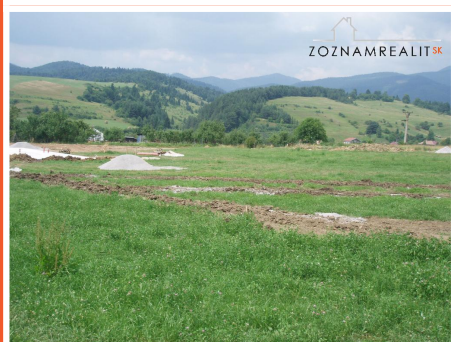

Střecha: původní

Pozemky s výmerou cca. 700 až 1800 m² sa nachádzajú na peknej, slnečnej a rovinatej lúke za záhradami rodinných domov, pri lese, nad obcou Dolná Lehota, vzdialenej 28 km. od Banskej Bystrice.

Sú dobre dostupné, južne orientované a je z nich super výhľad na Nízke Tatry s dominantou Chopka a Ďumbiera. Chalúčky na nich postavené budú najvyššie položené domy v obci.

backOFFICE[®]
the professional solution